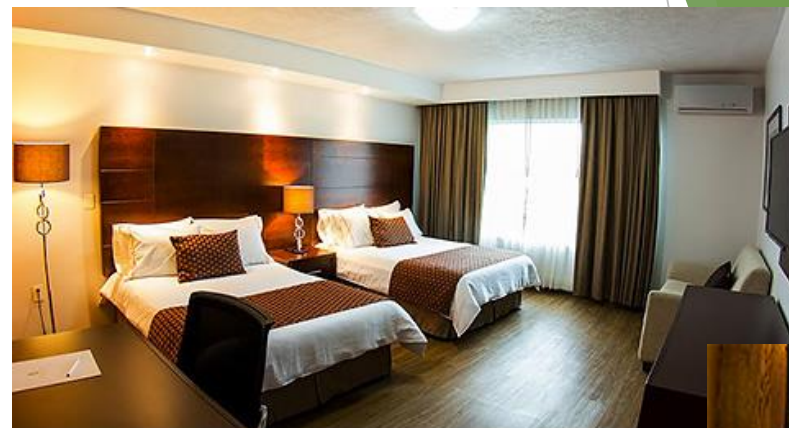

Habitaciones

- Superior Doble 31
- Superior King 10

- Suite Doble 31
- Suite King 08
- Suite Terraza 12

- Departamento 01

- Master Suite 01

Puntos de Interés

- Aeropuerto de Guadalajara a 25.7 Km en 38 min.
- Expo Guadalajara 2.0 Km en 5 min.
- Centro de Guadalajara a 7.9 km en 21 min.
- Glorieta Minerva a 3.6 Km en 8 min.
- Estadio AKRON a 12.9 Km en 22 min.
- Teatro Diana a 6.7 en 17 min
- Auditorio Telmex a 12.2 Km en 27 min.
- Estadio de los Charros a 10.6 Km en 23 min.
- Plaza Andares a 9.6 Km en 19 min.
- Plaza del Sol a 900 Mts en 3 min.