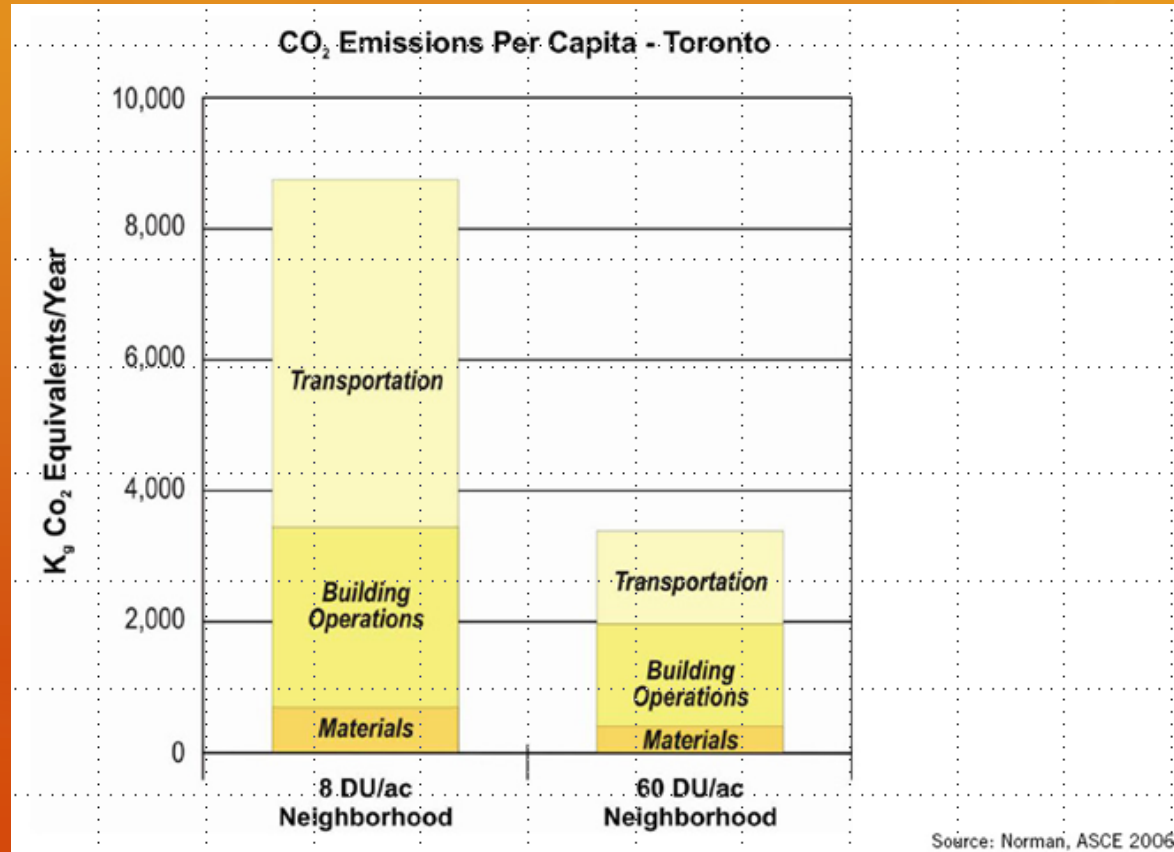

Experiencia en el diseño de vivienda sustentable

Ing. Darío Ibargüengoitia González

Presidente Nacional de SUMe

Que es la Sustentabilidad?

La sustentabilidad ambiental se refiere a la administración eficiente y racional de los recursos naturales, de manera tal que sea posible mejorar el bienestar de la población actual sin comprometer la calidad de vida de las generaciones futuras

Empecemos por la ubicación

- EN la actualidad, el crecimiento Urbano ha sido exponencial

Empecemos por la ubicación

Y los accesos al sitio?

Crecimiento inteligente

Emisiones de CO2 residencial

Uso de agua al interior y exterior