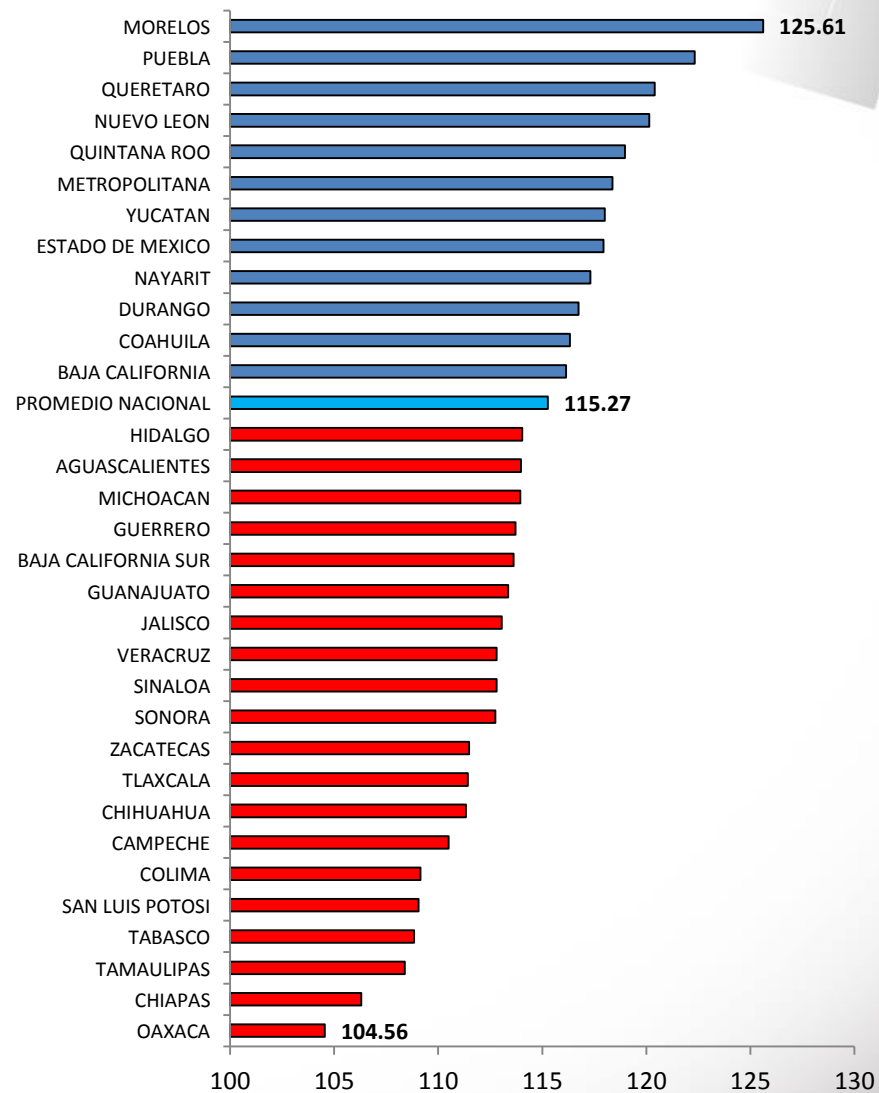

Resultados de ECUVE al 31 de julio de 2016

ECUVE Observada

PROMEDIO NACIONAL

PROMEDIO POR DELEGACIÓN

Contribución Marginal por Elemento