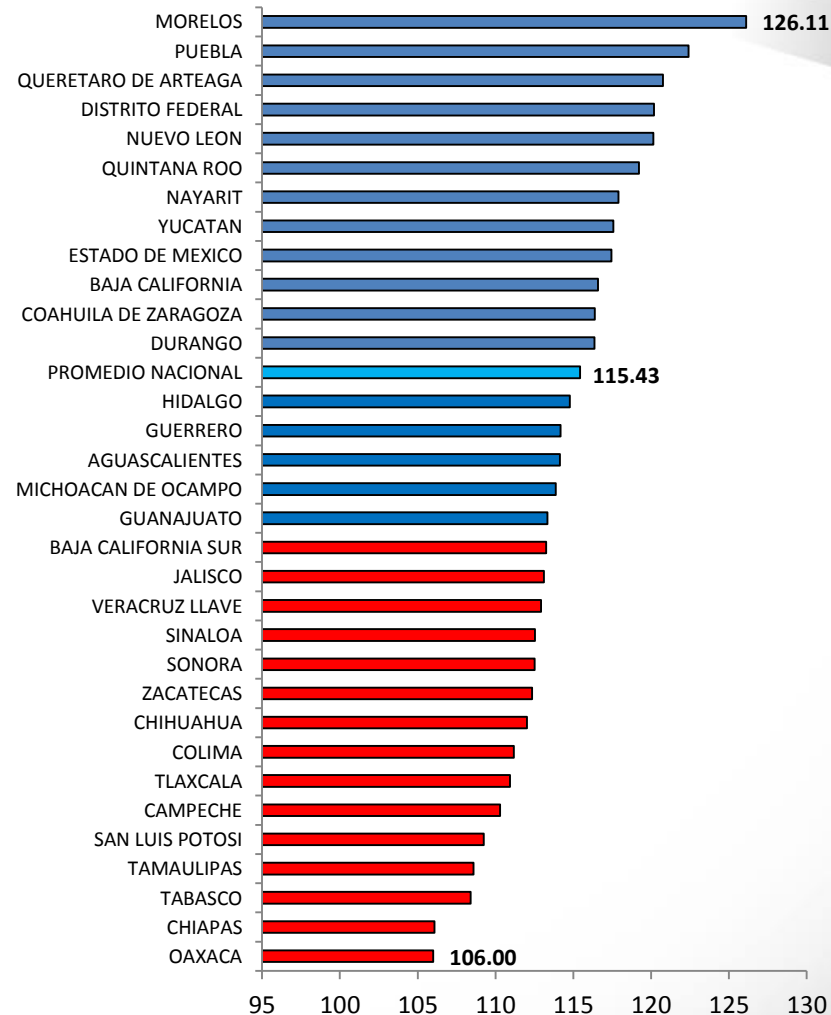

Resultados de ECUVE al 30 de septiembre de 2016

ECUVE Observada

PROMEDIO NACIONAL

PROMEDIO POR DELEGACIÓN

Contribución Marginal por Elemento