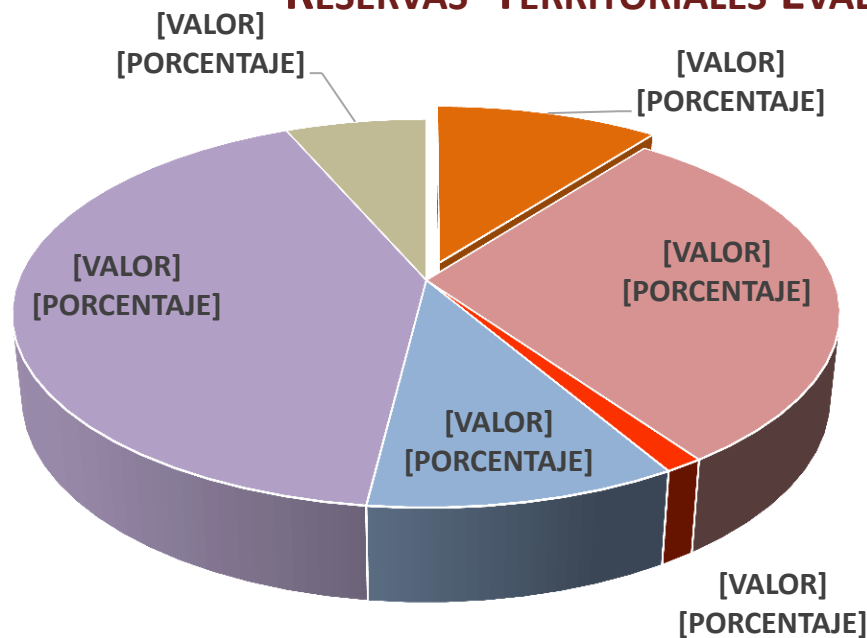

MESA DE EVALUACIÓN Y RECALIFICACIÓN DE LAS RESERVAS TERRITORIALES POR ACTUALIZACIÓN

28 de abril 2014

RESERVAS TERRITORIALES EVALUADAS

- CONFIRMADOS
- CONDICIONADOS
- DENEGADOS
- DESARROLLOS CERTIFICADOS
- RESERVADOS
- POR CALIFICAR

CALIFICACIÓN	Número	%
CONFIRMADOS	8	10
CONDICIONADOS	23	30
DENEGADOS	1	1
DESARROLLOS CERTIFICADOS	8	10
RESERVADOS	32	42
POR CALIFICAR	5	6
Total	77	100