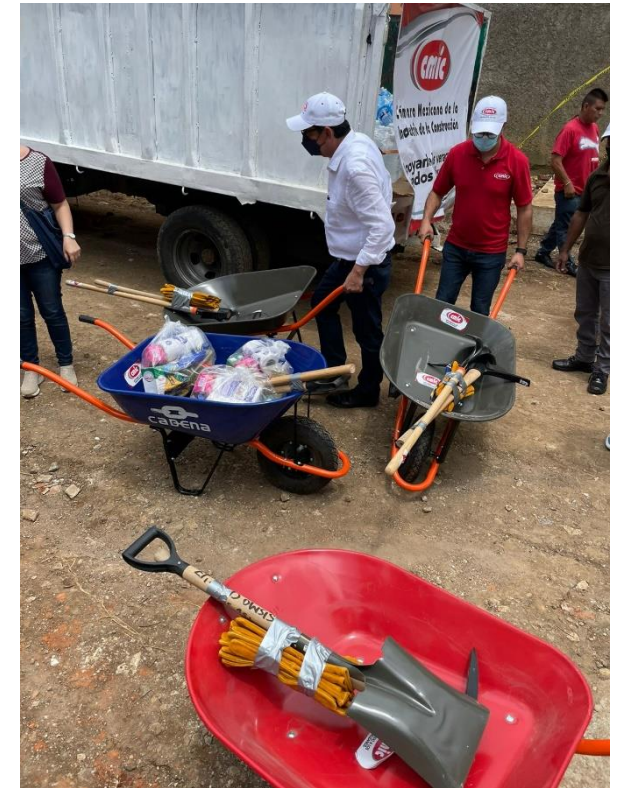

RELACIÓN DE INVENTARIO PARA
ENVIAR A POZA RICA

No. Piezas	Descripción
40	Tinas de carretilla
40	estructuras
40	llantas con tornillos
13	carretillas armadas
10	escobas
1	trapeador
60	palas
40	cuerdas
33	cubetas
1	rollo de alambre de acero
1	venda
100	seguetas
3	arcos con segueta
4	chalecos
50	guantes
1	torres de luz Husky
7	bancos
10	extensiones
2	corta pernos
12	arnes con cuerdas de vida
14	fajas
6	reflectores
2	bombas
3	esmeriles
2	paquetes de electrodos para soldar
5	generadores de 1500 champ
2	generadores 4500 power
20	fajas
1000	pares de guantes
380	cascos
20	marros
25	picos
4	cinceles
3	mazos
1	martillos
411	cubre bocas de obra
81	cubre bocas sencillos