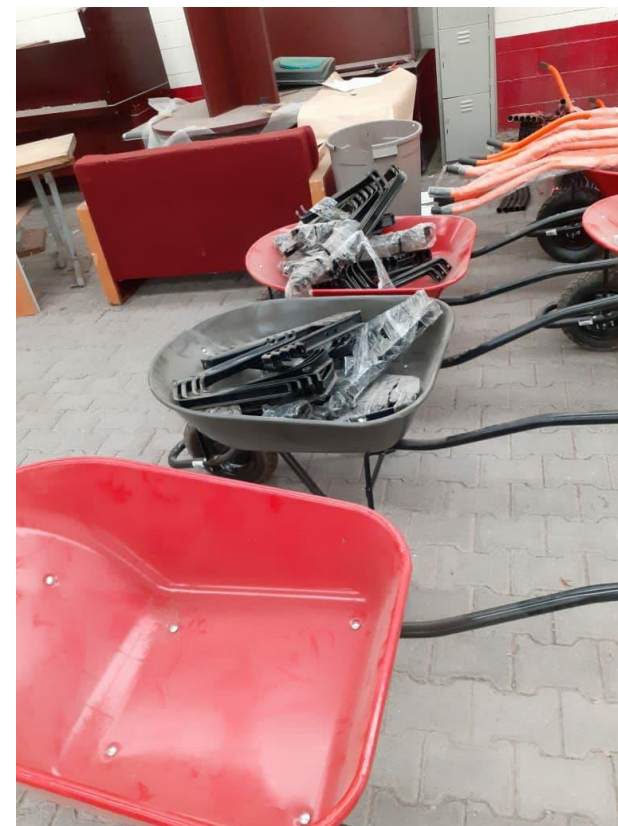

RELACIÓN DE INVENTARIO PARA
ENVIAR A XALAPA

No. Piezas	Descripción
26	Tinas de carretilla
24	estructuras
29	llantas con tornillos
23	palas
18	cuerdas
46	seguetas
21	guantes
1	torres de luz Husky
4	bancos
5	extensiones
2	reflectores
1	bombas
2	esmeriles
3	generadores de 1500 champ
1	generadores 4500 power
500	pares de guantes
10	marros
16	picos

RELACIÓN DE INVENTARIO PARA
ENVIAR A POZA RICA

No. Piezas	Descripción
40	Tinas de carretilla
40	estructuras
40	llantas con tornillos
13	carretillas armadas
10	escobas
1	trapeador
60	palas
40	cuerdas
33	cubetas
1	rollo de alambre de acero
1	venda
100	seguetas
3	arcos con segueta
4	chalecos
50	guantes
1	torres de luz Husky
7	bancos
10	extensiones
2	corta pernos
12	arnes con cuerdas de vida
14	fajas
6	reflectores
2	bombas
3	esmeriles
2	paquetes de electrodos para soldar
5	generadores de 1500 champ
2	generadores 4500 power
20	fajas
1000	pares de guantes
380	cascos
20	marros
25	picos
4	cinceles
3	mazos
1	martillos
411	cubre bocas de obra
81	cubre bocas sencillos