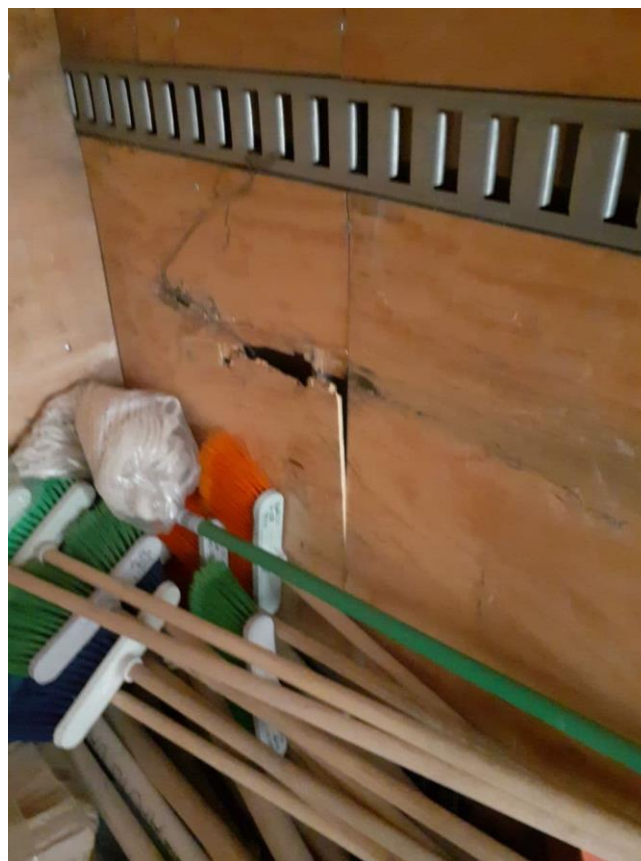

RELACIÓN DE INVENTARIO PARA
ENVIAR A XALAPA

No. Piezas	Descripción
26	Tinas de carretilla
24	estructuras
29	llantas con tornillos
23	palas
18	cuerdas
46	seguetas
21	guantes
1	torres de luz Husky
4	bancos
5	extensiones
2	reflectores
1	bombas
2	esmeriles
3	generadores de 1500 champ
1	generadores 4500 power
500	pares de guantes
10	marros
16	picos

RELACIÓN DE INVENTARIO PARA
ENVIAR A POZA RICA

No. Piezas	Descripción
40	Tinas de carretilla
40	estructuras
40	llantas con tornillos
13	carretillas armadas
10	escobas
1	trapeador
60	palas
40	cuerdas
33	cubetas
1	rollo de alambre de acero
1	venda
100	seguetas
3	arcos con segueta
4	chalecos
50	guantes
1	torres de luz Husky
7	bancos
10	extensiones
2	corta pernos
12	arnes con cuerdas de vida
14	fajas
6	reflectores
2	bombas
3	esmeriles
2	paquetes de electrodos para soldar
5	generadores de 1500 champ
2	generadores 4500 power
20	fajas
1000	pares de guantes
380	cascos
20	marros
25	picos
4	cinceles
3	mazos
1	martillos
411	cubre bocas de obra
81	cubre bocas sencillos